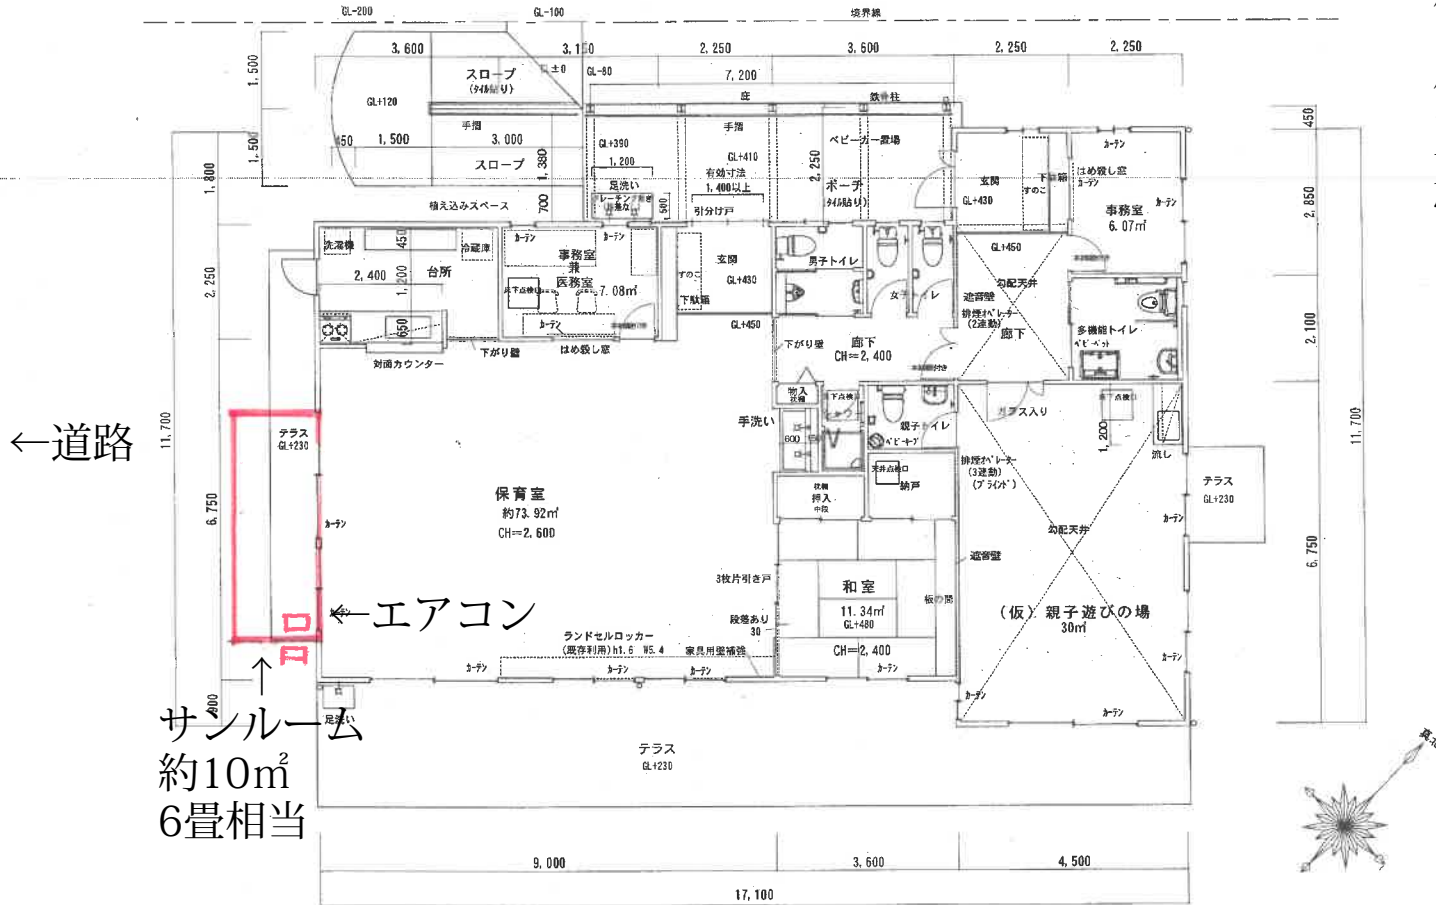

小坪小学校区放課後児童クラブ サンルーム設置工事 エアコン設置工事

議案第42号
放課後児童クラブ事業（保育課）

↑
小坪コミュニティセンター

保育室南側にサンルーム
（約10㎡、6畳相当）を設け、
保育室内の密を避け、広く使用
できるようにする。
更にエアコンを設置し1年を通し
快適に過ごせるようにする。

建築面積 182.25㎡ 学童クラブ : 110.97㎡
床面積 166.05㎡ 親子遊びの場 : 55.08㎡

工事名	小坪小学校区放課後児童クラブ新築工事		
工事場所	逗子市小坪5-21-17(小坪公民館敷地内)		
図面名	平面図		
縮尺	1/100	図面番号	A-4
逗子市 環境都市部 都市整備課			